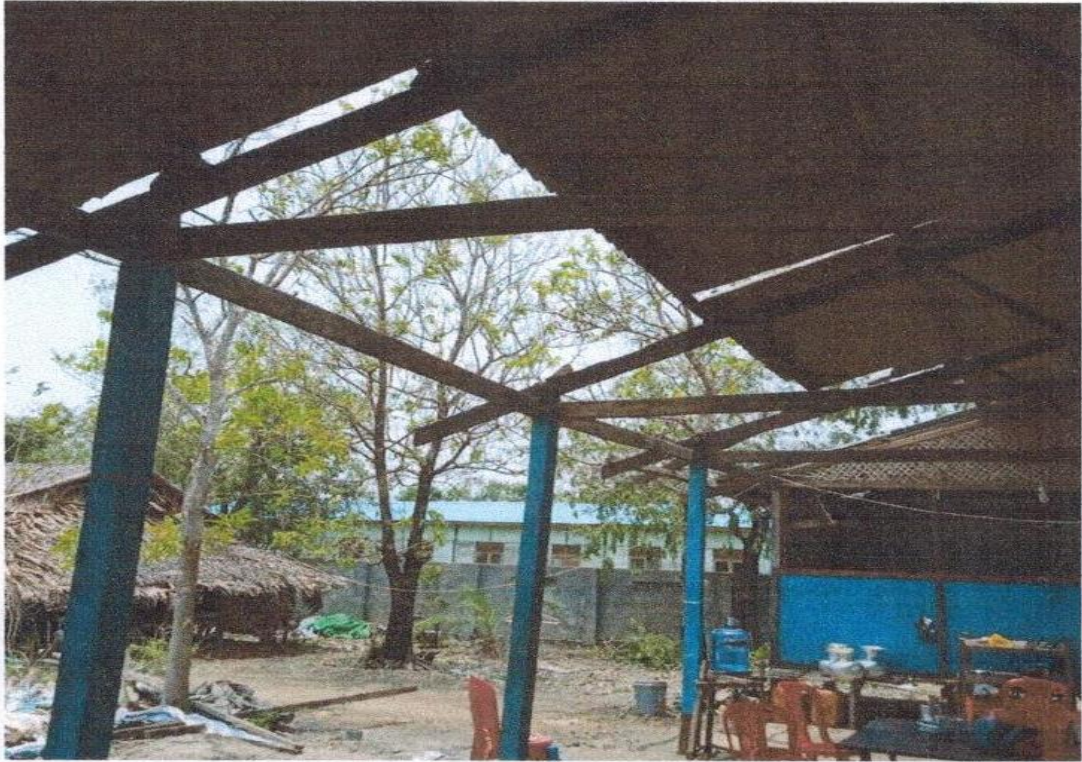

စက်မှုလယ်ယာဦးစီးဌာန
အမှတ်(၈၉)စက်မှုလယ်ယာစခန်း(ခွဲ)၊ မြောက်ဦးမြို့၊
(၅၀'x၂၀'x၁၂') အရွယ် ထွန်စက်ရုံအဆောက်အဦအမိုးပျက်စီးမှု ဓါတ်ပုံမှတ်တမ်း